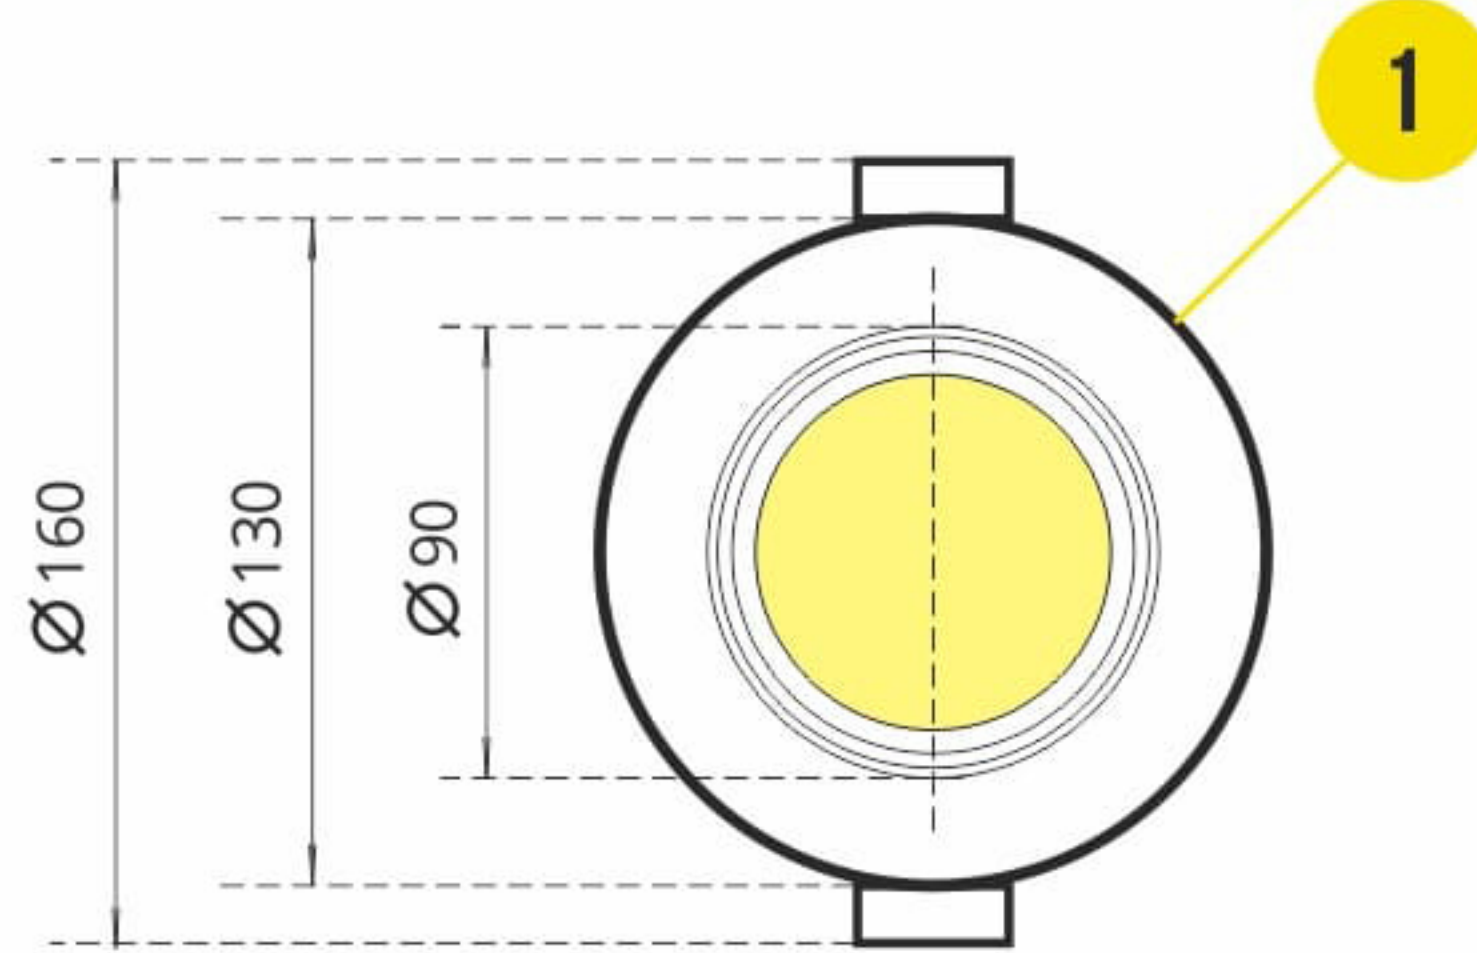

Рефлектор

Угол рефлектора

Стекло:
прозрачное/матовое

Покраска по RAL

ВАРИАНТЫ КОМАНОВКИ

1 Корпус

2 Корпус + матрица + блок питания

МЫ МОЖЕМ ВЫПОЛНИТЬ ЛАЗЕРНУЮ ГРАВИРОВКУ!