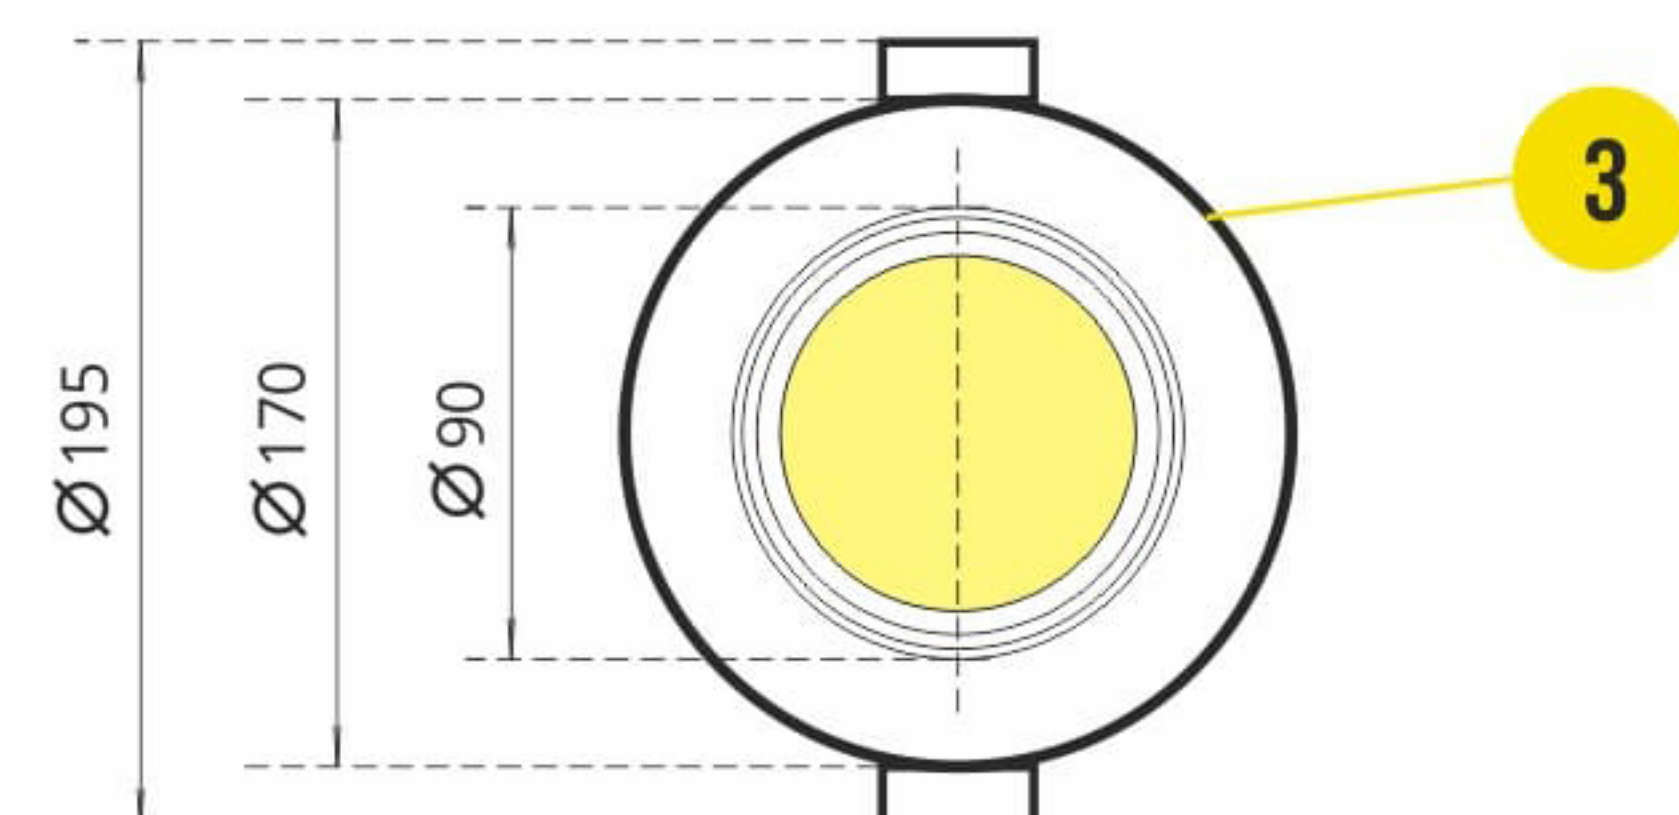

Рефлектор

Угол рефлектора

Стекло:
прозрачное/матовое

Покраска по RAL

ВАРИАНТЫ КОМАНОВКИ

1 Корпус

2 Корпус + матрица + блок питания

МЫ МОЖЕМ ВЫПОЛНИТЬ ЛАЗЕРНУЮ ГРАВИРОВКУ!