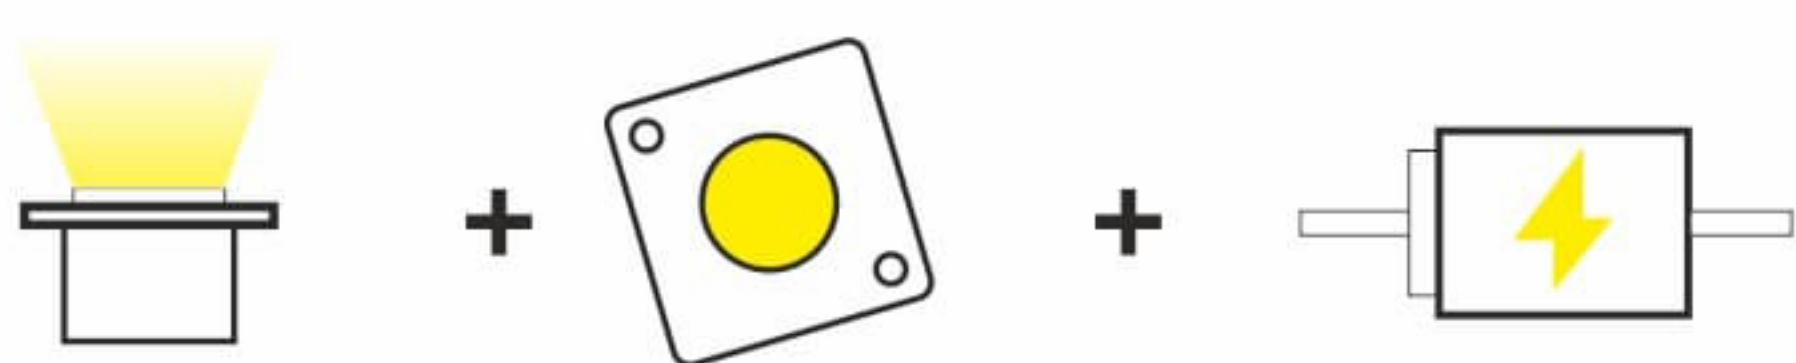

Рефлектор

Угол рефлектора

Стекло:
прозрачное/матовое

Покраска по RAL

ВАРИАНТЫ КОМАНОВКИ

1 Корпус

2 Корпус + матрица + блок питания

МЫ МОЖЕМ ВЫПОЛНИТЬ ЛАЗЕРНУЮ ГРАВИРОВКУ!