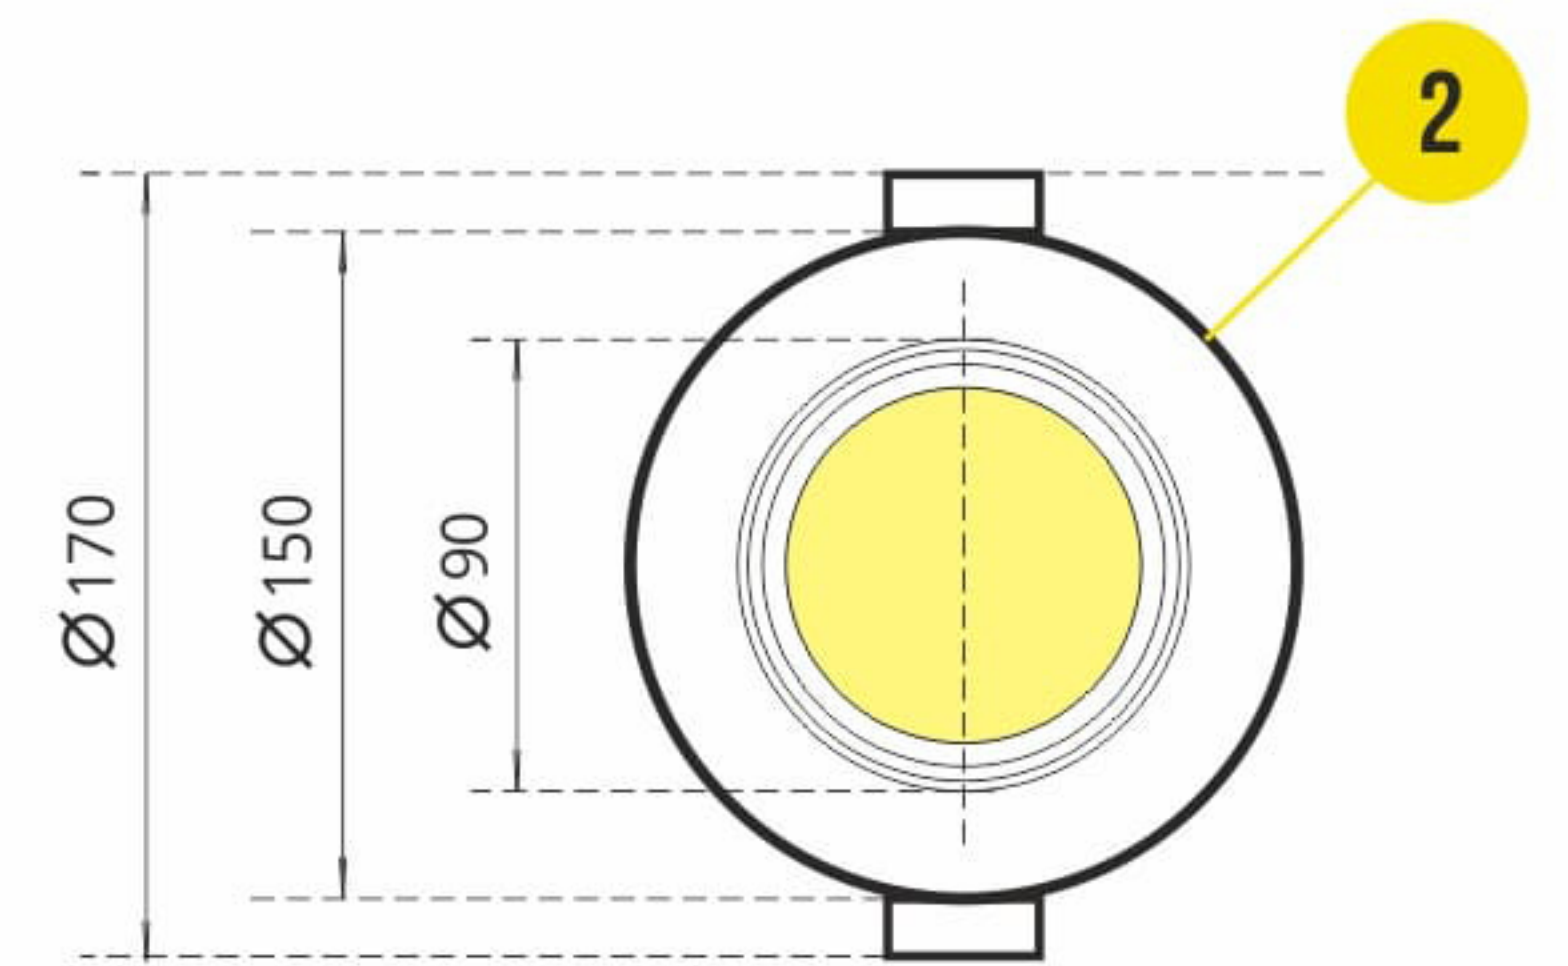

Рефлектор

Угол рефлектора

Стекло:
прозрачное/матовое

Покраска по RAL

ВАРИАНТЫ КОМАНОВКИ

1 Корпус

2 Корпус + матрица + блок питания

МЫ МОЖЕМ ВЫПОЛНИТЬ ЛАЗЕРНУЮ ГРАВИРОВКУ!