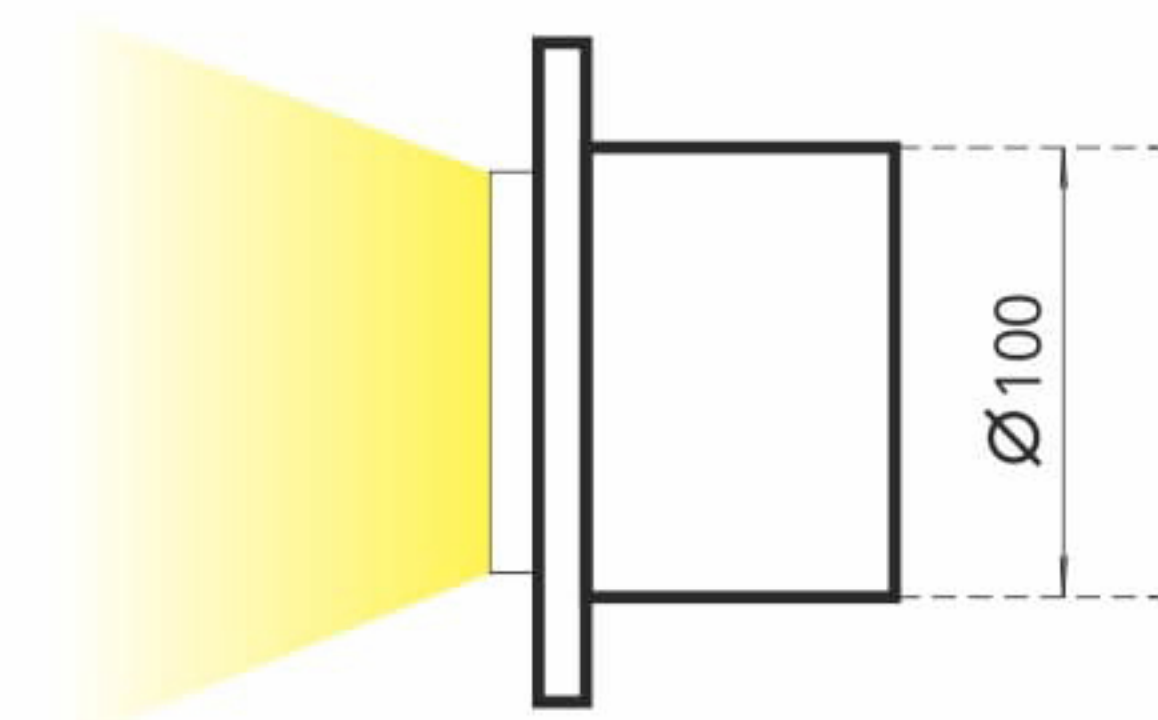

Рефлектор

Угол рефлектора

Стекло:
прозрачное/матовое

Покраска по RAL

ВАРИАНТЫ КОМАНОВКИ

1 Корпус

2 Корпус + матрица + блок питания

МЫ МОЖЕМ ВЫПОЛНИТЬ ЛАЗЕРНУЮ ГРАВИРОВКУ!